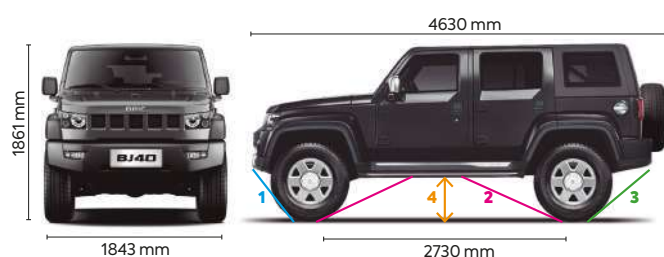

COLORES

NEGRO

BLANCO

- 1 Ángulo de entrada 36°
- 2 Ángulo ventral 23°
- 3 Ángulo de salida 34°
- 4 Altura piso-chasis 120mm